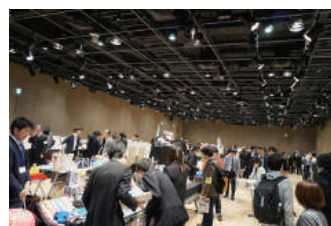

ブックマーク浅草橋

@bookmark\_asb  
@bookmark\_asb

CPL株式会社

カフェレオキャラクターコンベンション

ゲーム・アニメーションのキャラクターグッズに特化した当社主催の商談会「カフェレオキャラクターコンベンション」は製造メーカーと販売店の接点だけではなく、著作権元や地方の地場工場などのづくり企業まで参加する業界最大のビジネスマッチングの場として年に2回開催しています。

新杉田商品センター